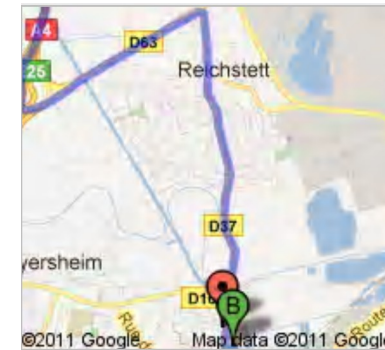

Cabinet de kinésithérapie

Accès par les **bus** (CTS) L6 et 74, arrêt *Mozart*.

Accès par **Tram B**, arrêt *Hoenheim Gare*, puis bus 74 ou L6.

9 résidence Beaux Rivages (route de Bischwiller), 67460 SOUFFELWEYERSHEIM
 Tel : 03.88.20.09.45. Email : dr.olivier.choffel@wanadoo.fr. Site : www.docteurchoffel.fr

- Rejoindre l'autoroute A35

- Continuer sur la A4 direction Paris

- Prendre la sortie Reichstett

- Rester sur la file de droite, et suivre Reichstett

- Entrer dans Reichstett en prenant à droite

- Continuer toujours tout droit (traverser Reichstett)

- A la sortie de Reichstett, continuer tout droit direction Souffelweyersheim

- Au niveau du pont (deux feux consécutifs), continuer tout droit

Vous êtes alors sur la route de Bischwiller

- Après environ 500 mètres, la résidence sera sur votre gauche