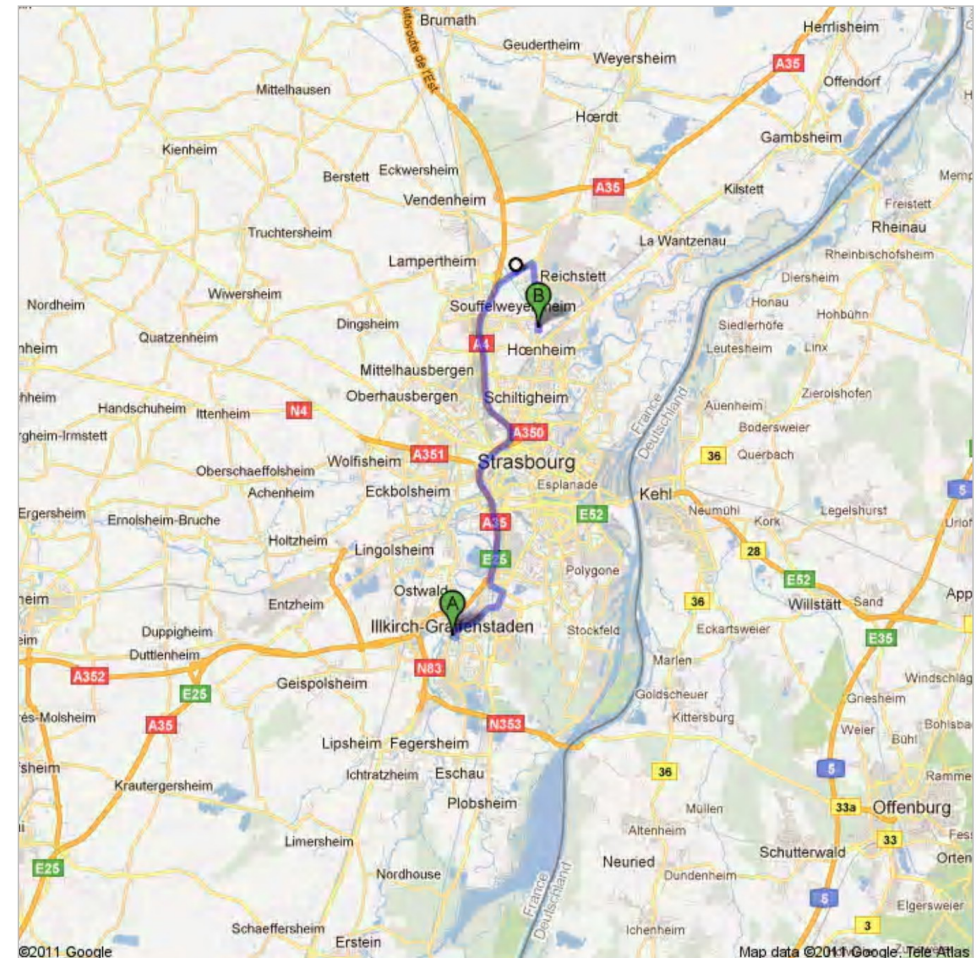

Cabinet de kinésithérapie

Accès par les **bus** (CTS) L6 et 74, arrêt *Mozart*.

Accès par **Tram B**, arrêt *Hoenheim Gare*, puis bus 74 ou L6.

9 résidence Beaux Rivages (route de Bischwiller), 67460 SOUFFELWEYERSHEIM
 Tel : 03.88.20.09.45. Email : dr.olivier.choffel@wanadoo.fr. Site : www.docteurchoffel.fr

CABINET DE CHIRURGIE DENTAIRE

Activité liée exclusivement à l'implantologie et à la chirurgie buccale

Dr Olivier CHOFFEL

Chirurgien Dentiste

Rendez-vous le : à :

Itinéraire en partant du sud ou de l'ouest de Strasbourg

- Rejoindre l'autoroute A35

- Continuer sur la A4 direction Paris

- Prendre la sortie Reichstett

- Rester sur la file de droite, et suivre Reichstett

- Entrer dans Reichstett en prenant à droite

- Continuer toujours tout droit (traverser Reichstett)

- A la sortie de Reichstett, continuer tout droit direction Souffelweyersheim

- Au niveau du pont (deux feux consécutifs), continuer tout droit

Vous êtes alors sur la route de Bischwiller

- Après environ 500 mètres, la résidence sera sur votre gauche