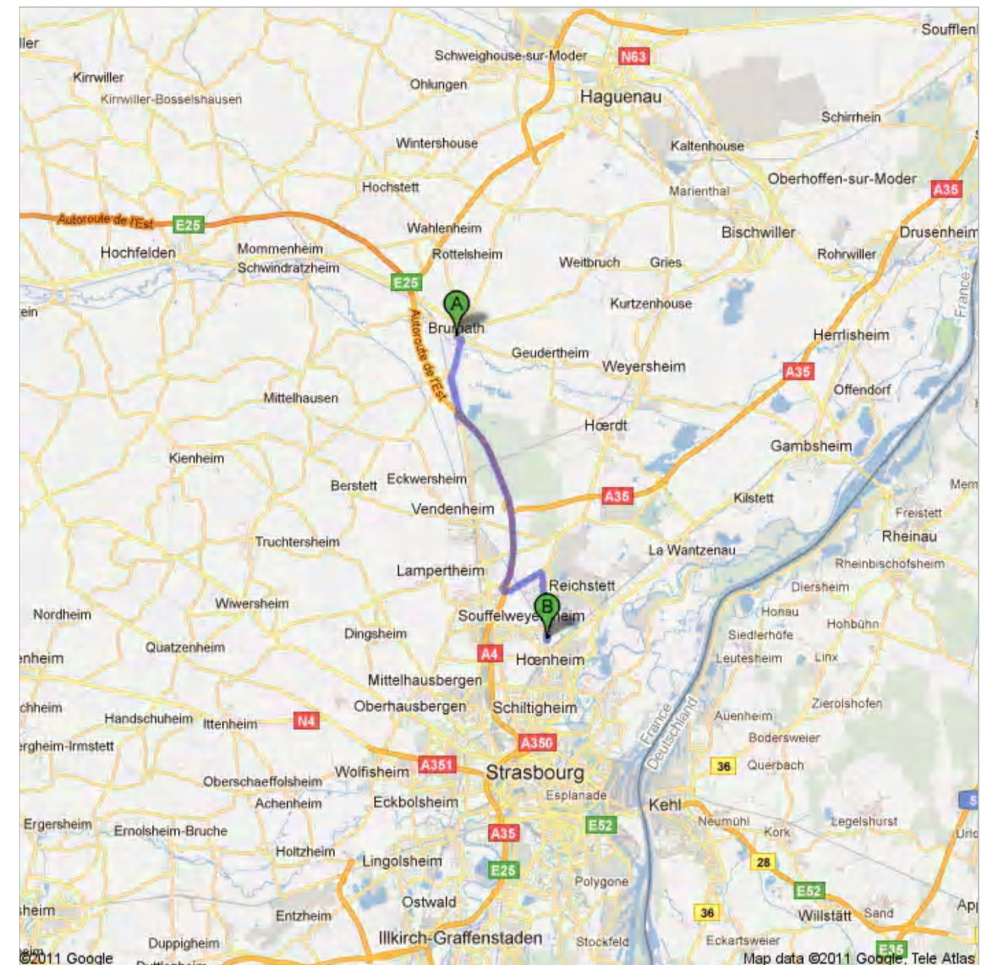

Cabinet de kinésithérapie

Accès par les **bus** (CTS) L6 et 74, arrêt *Mozart*.

Accès par **Tram B**, arrêt *Hoenheim Gare*, puis bus 74 ou L6.

9 résidence Beaux Rivages (route de Bischwiller), 67460 SOUFFELWEYERSHEIM
 Tel : 03.88.20.09.45. Email : dr.olivier.choffel@wanadoo.fr. Site : www.docteurchoffel.fr

CABINET DE CHIRURGIE DENTAIRE

Activité liée exclusivement à l'implantologie et à la chirurgie buccale

Dr Olivier CHOFFEL

Chirurgien Dentiste

Rendez-vous le : à :

Itinéraire en partant du nord de Strasbourg

- Rejoindre l'autoroute A4 en direction de Strasbourg

- Prendre la sortie Reichstett

- Rester sur la file de gauche, et suivre Reichstett

- Entrer dans Reichstett en prenant à droite

- Continuer toujours tout droit (traverser Reichstett)

- A la sortie de Reichstett, continuer tout droit direction Souffelweyersheim

- Au niveau du pont (deux feux consécutifs), continuer tout droit

Vous êtes alors sur la route de Bischwiller

- Après environ 500 mètres, la résidence sera sur votre gauche