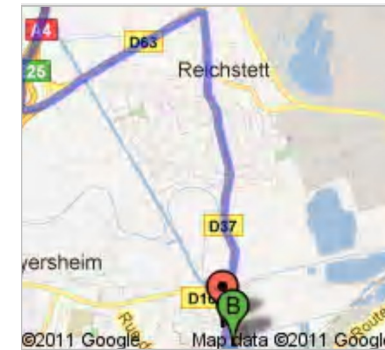

Cabinet de kinésithérapie

Accès par les **bus** (CTS) L6 et 74, arrêt *Mozart*.

Accès par **Tram B**, arrêt *Hoenheim Gare*, puis bus 74 ou L6.

9 résidence Beaux Rivages (route de Bischwiller), 67460 SOUFFELWEYERSHEIM
 Tel : 03.88.20.09.45. Email : dr.olivier.choffel@wanadoo.fr. Site : www.docteurchoffel.fr

- Rejoindre l'autoroute A4 en direction de Strasbourg

- Prendre la sortie Reichstett

- Rester sur la file de gauche, et suivre Reichstett

- Entrer dans Reichstett en prenant à droite

- Continuer toujours tout droit (traverser Reichstett)

- A la sortie de Reichstett, continuer tout droit direction Souffelweyersheim

- Au niveau du pont (deux feux consécutifs), continuer tout droit

Vous êtes alors sur la route de Bischwiller

- Après environ 500 mètres, la résidence sera sur votre gauche