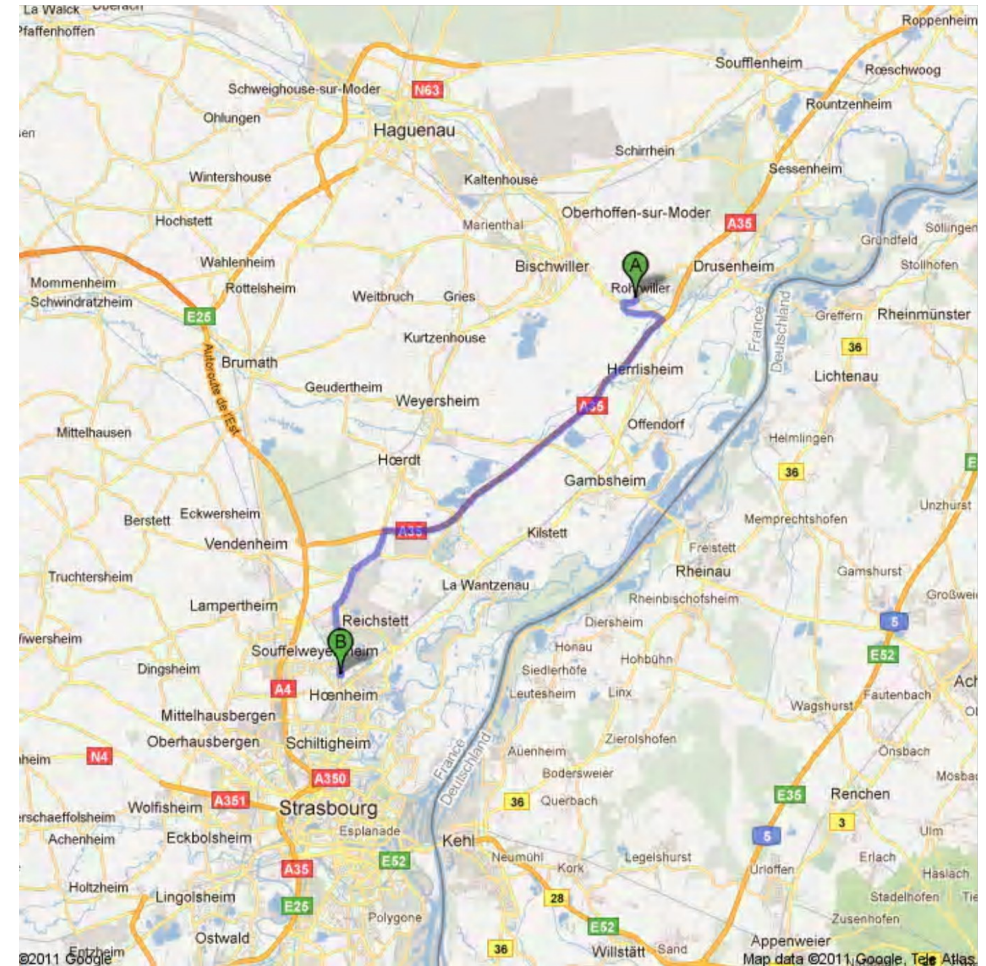

Cabinet de kinésithérapie

Accès par les **bus** (CTS) L6 et 74, arrêt *Mozart*.

Accès par **Tram B**, arrêt *Hoenheim Gare*, puis bus 74 ou L6.

9 résidence Beaux Rivages (route de Bischwiller), 67460 SOUFFELWEYERSHEIM
 Tel : 03.88.20.09.45. Email : dr.olivier.choffel@wanadoo.fr. Site : www.docteurchoffel.fr

- Rejoindre l'autoroute A35 en direction de Strasbourg

- Prendre la sortie Reichstett

- Au rond-point, prendre 3^{ème} sortie (tout à gauche)

- Suivre la direction Reichstett

- Entrer dans Reichstett en prenant au 2^{ème} feu à gauche

- Continuer toujours tout droit (traverser Reichstett)

- A la sortie de Reichstett, continuer tout droit direction Souffelweyersheim

- Au niveau du pont (deux feux consécutifs), continuer tout droit

Vous êtes alors sur la route de Bischwiller

- Après environ 500 mètres, la résidence sera sur votre gauche